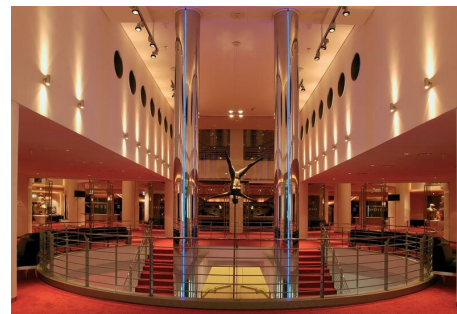

Preis:

20.06.2021 - 20.06.2021 - Stage Theater Neue Flora

Reisepreis incl. PK 1	149 €
Reisepreis incl. PK 2	132 €
Reisepreis incl. PK 3	117 €
Reisepreis incl. PK 4	112 €
Reisepreis incl. PK 5	99 €
Reisepreis incl. PK Premium	162 €